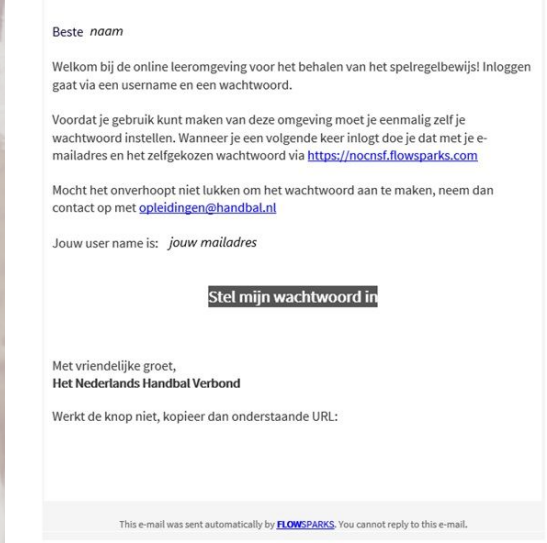

HOE MELD IK EEN LID AAN VOOR HET Spelregelbewijs?

Zorg dat je vereniging je aanmeldt om het Spelregelbewijs vrijwillig te behalen

Zorg dat je vereniging je mailadres aanpast

Pas je wachtwoord aan

Klik op de link in je mail

Klik op Spelregelbewijs

Ga naar <https://nocnsf.flowsparks.com/> en log in

Succes!