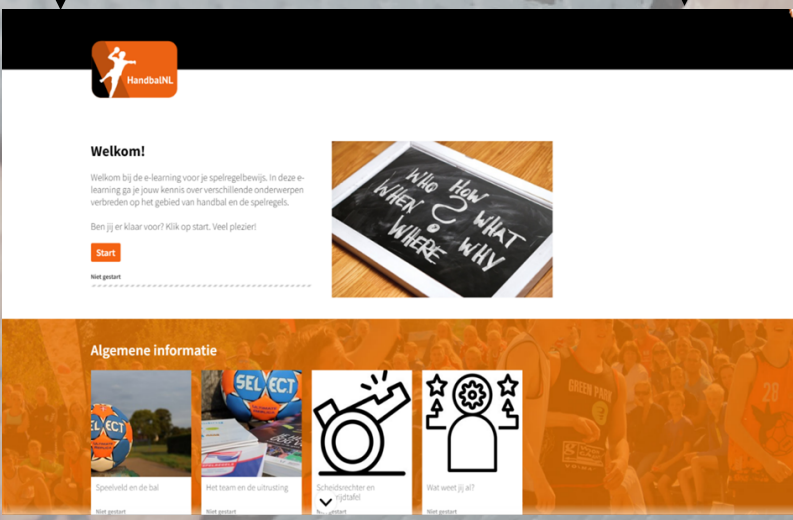

Ga naar <https://nocnsf.flowsparks.com/> en log in