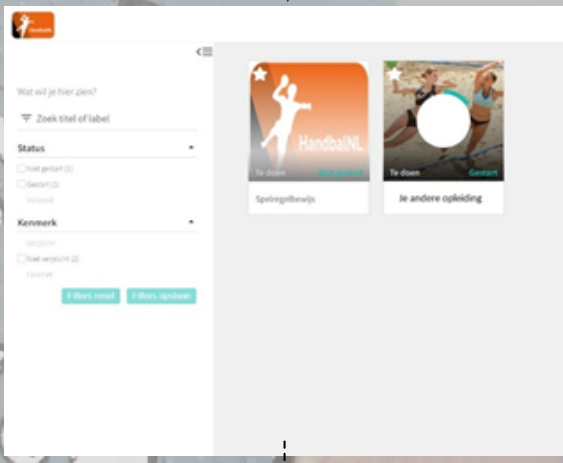

Ga naar <https://nocnsf.flowsparks.com/> en log in